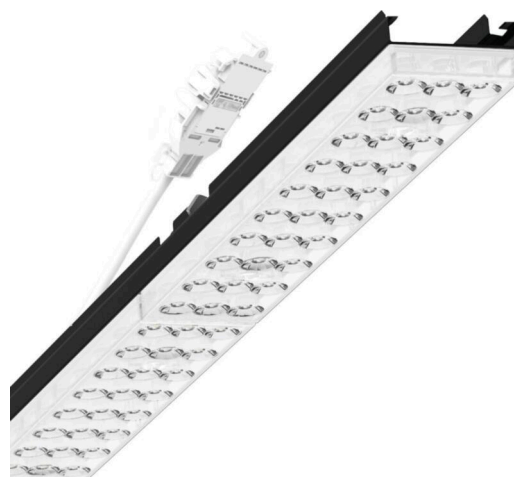

прибородержатель переменный - Individual.Lens.Optic - прямой свет, узко- и широконаправленный - без видимых стыков

Ламподержатель из оцинкованного стального профиля, поверхность покрыта лаком на полиэфирной смоле. Крепление без инструментов с нажимными затворами, встроенными в конструкцию, обеспечивают защиту от кражи и взлома. В несущей трековой шине позиционируется по-разному. Цвет корпуса черный RAL 9005; Прямой узко и широко направленный свет, распространяющийся через линзу «Individual.Lens.Optic» из пластика ПММА. Оптика отдельных линз делает сборку и установку предельно удобными, плоскость легко чистится. Тройные ряды из отдельных линз и лампы-/прибородержатели, идеально согласованные между собой, обеспечивают цельный вид без стыков и неравномерностей. Подключение к электросети через присоединительный провод длиной 1 м для свободного позиционирования ламподержателя в световой полосе и 5-полюсную втычную деталь для быстрой сборки со свободным выбором фаз. Сменные блоки, позволяющие легко модернизировать освещение, существенно продлевают срок службы всей осветительной установки.

DEEP-LINK

<https://www.regiolum.de/ru/article/19435006014>

Ссылка	LED 4000lm 840
ηLB	100 %
Φ ↓/↑	98 % / 2 %
UGR поп./вдоль дисплей	16.7 / 16.9
	65° < 3000cd/m²

Механика

цвет корпуса	черный RAL 9005
размеры (LxWxH/DxH)	1531mm x 55mm x 37mm
вес (нетто)	2kg
Вид монтажа	сборка трековых систем, световая структура