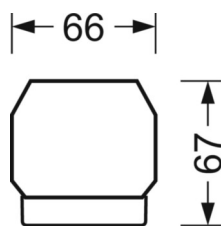

DEEP-LINK

<https://www.regiolum.de/ru/article/19435006014>

Ссылка	LED 4000lm 840
ηLB	100 %
Φ ↓/↑	98 % / 2 %
UGR поп./вдоль дисплей	16.7 / 16.9
	65° < 3000cd/m²

Механика

цвет корпуса	черный RAL 9005
размеры (LxWxH/DxH)	1531mm x 55mm x 37mm
вес (нетто)	2kg
Вид монтажа	сборка трековых систем, световая структура

размеры

L	1531 mm	Длина
В	55 mm	Ширина
Н	37 mm	Высота